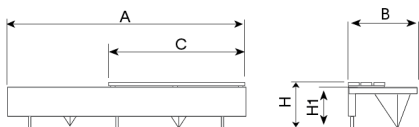

UM371LM2

Banco

Ela Mini Mad

By Josep Suriñach © BENITO

Banco fabricado con asiento de hormigón armado hidrófugo moldeado, color blanco granítico pulido. Estructura de acero inoxidable mate. Listones de madera tropical de sección 110 x 35 mm, tratada con el recubrimiento de triple capa Lignus , protector fungicida, insecticida e hidrófugo. Acabado color natural. Anclaje recomendado: Apoyado por su propio peso.

Ref.	A	B	H	H1
UM371L2	2000	800	420	-
UM371LP2	2000	800	870	420
UM371LM2	2000	800	460	420

Ela Mini
UM371L2

Ela Mini Plus
UM371LP2