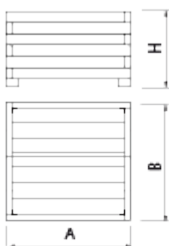

UM1640-4

Jardinera

Madera

Madera de pino tratada

Jardinera MADERA, medidas totales (ancho x profundo x alto) 1000x1000x655 mm, fabricada con tablonces de madera de pino (tratados en autoclave vacío-presión clase 4 contra la carcoma, termitas e insectos). Apoyada sobre superficie preparada, por su propio peso. Disponible en reBnew.

Ref.	A	B	H
UM1640/1	1800	600	450
UM1640/2	1000	500	450
UM1640/4	1000	1000	655
UM1640/5	600	600	450
UM1640/6	1000	1000	1000