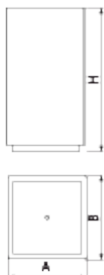

UM1373

Jardinera

Kube

Prefabricado
Hormigón

Sin
mantenimiento

Jardinera de diseño KUBE, medidas totales (ancho x profundo x alto) 500x500x980 mm, fabricada con prefabricado de hormigón color gris granítico de aspecto rugoso. Apoyada sobre superficie preparada, por su propio peso.

Hormigón: Hormigón armado acabado decapado e hidrofugado. Fabricado con cemento, arena y gravillas sobre una estructura metálica que queda embebida en su interior. Tras someterlos a un granallado nos da como resultado una textura noble y duradera en el tiempo.

Color gris

Ref.	A	B	H
UM1372	580	580	580
UM1373	500	500	980
UM1673	500	500	880