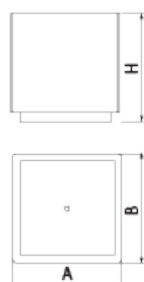

UM1372

Jardinera Kube

Prefabricado
Hormigón Sin
mantenimiento

Jardinera de diseño KUBE, medidas totales (ancho x profundo x alto) 580x580x580 mm, fabricada con prefabricado de hormigón color gris granítico de aspecto rugoso. Apoyada sobre superficie preparada, por su propio peso.

Hormigón: Hormigón armado acabado decapado e hidrofugado. Fabricado con cemento, arena y gravillas sobre una estructura metálica que queda embebida en su interior. Tras someterlos a un granallado nos da como resultado una textura noble y duradera en el tiempo.

Ref.	A	B	H
UM1372	580	580	580
UM1373	500	500	980
UM1673	500	500	880