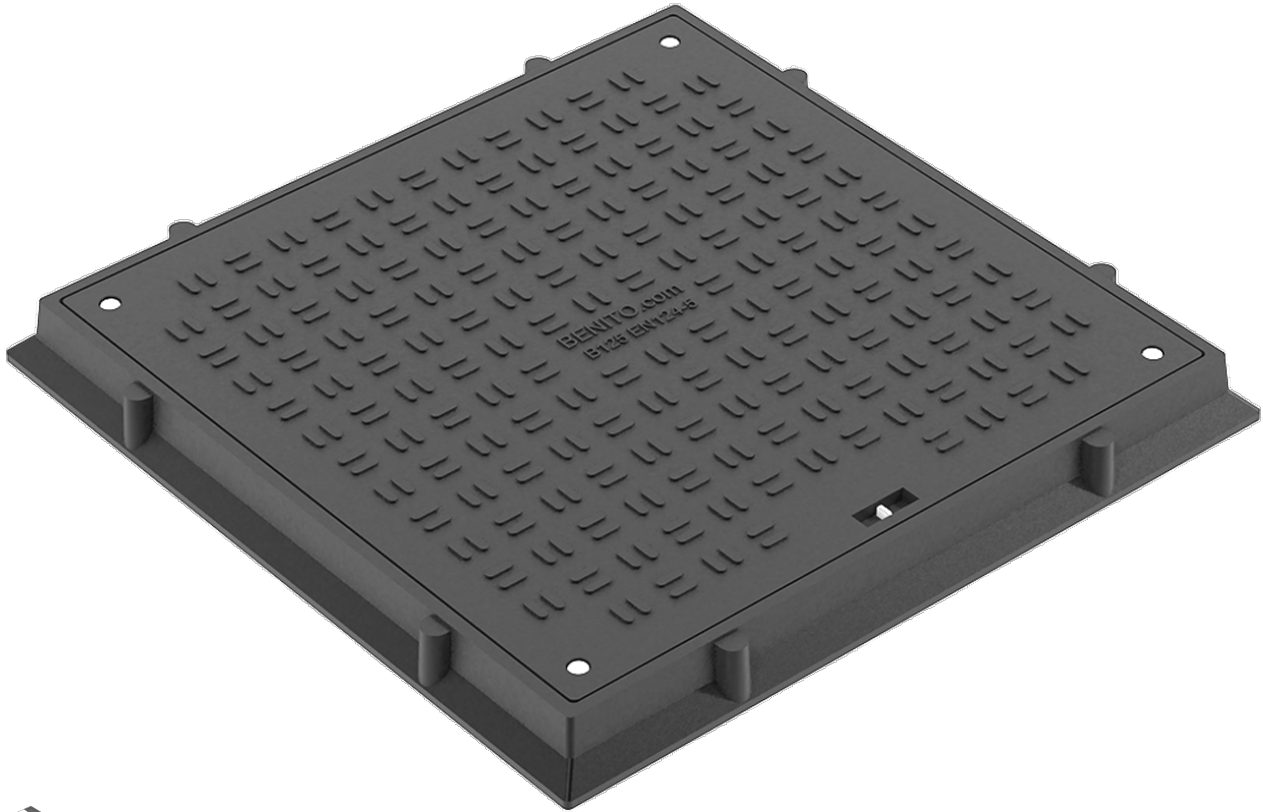

Tapa y Marco de 50 x 50

THCO50A

THCO60A

THCO40AT

Hidra Compo está diseñada para soportar un paso peatonal. Especialmente aceras o superficies similares.

Realizada en Composite.

Cierre mediante tornillos (THCO50A y THCO60A).

NO CONDUCTOR, permite hacer lecturas de contadores digitales sin abrir la tapa

Cumple con la norma europea UNE EN-124.

Resistente a la corrosión.

Desincentivo para el robo.

Reducción de ruido.

Hendidura para facilitar su apertura.

REF.	A	B	H	C	D	P	P1	Ud.
THCO50A	600	600	60	540	540	500	500	-
THCO60A	760	760	60	640	640	600	600	-