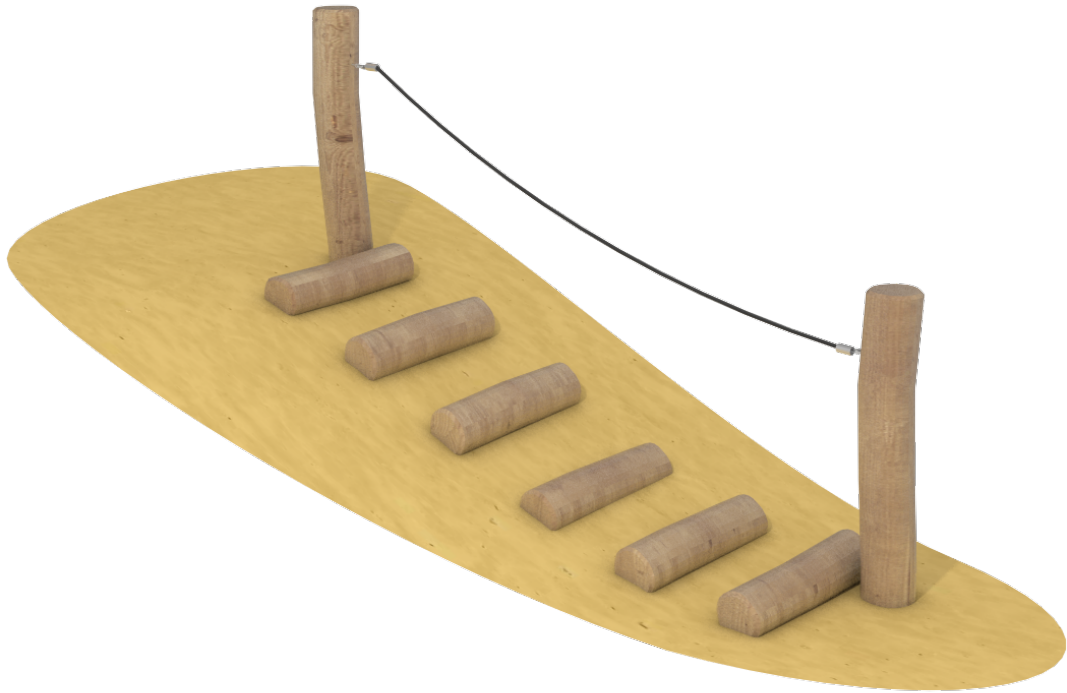

ROY Laderas

JROY60

3+

Certified
EN1176
product

Para quienes piensan que la pedagogía va más allá del propio juego, aquellos que quieren que los niños se eduquen en el respeto a lo natural, que aprendan a valorar la imperfección de lo auténtico o simplemente **para los que buscan carácter artesanal en sus proyectos**, encontrarán en la colección ROY la alternativa perfecta.

A x B

A=5800mm 19.2m2 <0.6m 6

B=3650mm

19.2 m²

Materiales:

Postes, Madera Robinia: Postes de sección circular de madera de Robinia. Se caracterizan por su resistencia y durabilidad. Sus troncos están formados íntegramente por duramen, la parte más dura de los árboles. Es un material vivo, por lo tanto es posible que aparezcan pequeñas grietas que no afectan a su durabilidad que puede llegar a los 20 años.

Redes, Cuerda armada antivandálica: Ø 16mm, 6 hilos de acero trenzados recubiertos de polipropileno. Conectores de plástico de gran durabilidad.

Piezas metálicas: Acero inoxidable AISI-304.

Tornillería: Tornillería electro galvanizada y de acero inoxidable 8.8 DIN267, AISI-304.

Pieza más grande (mm): / Pieza más pesada (kg):

ZONA DE IMPACTO: Superficie de seguridad requerida. Se aconseja el revestimiento del suelo según la norma EN1176-1:2017
Disponibilidad de repuestos: 10 años