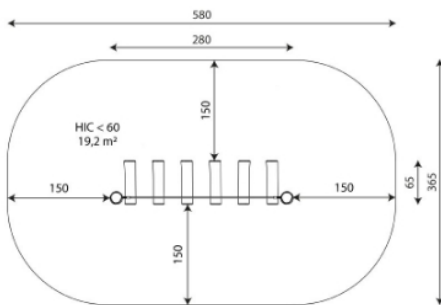

ROY Laderas

JROY60

3+

Certified
EN1176
product

Para quienes piensan que la pedagogía va más allá del propio juego, aquellos que quieren que los niños se eduquen en el respeto a lo natural, que aprendan a valorar la imperfección de lo auténtico o simplemente **para los que buscan carácter artesanal en sus proyectos**, encontrarán en la colección ROY la alternativa perfecta.

A x B

A=5800mm 19.2m2 <0.6m 6

B=3650mm

19.2 m²