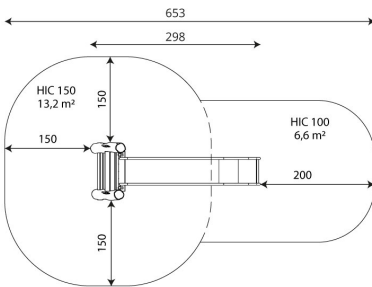

Tobogán H 900

JROY57

3+

Certified
EN1176
product