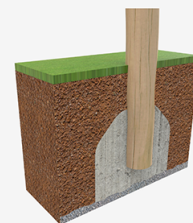

Tobogán H 900

JROY57

3+

Certified
EN1176
product

Para quienes piensan que la pedagogía va más allá del propio juego, aquellos que quieren que los niños se eduquen en el respeto a lo natural, que aprendan a valorar la imperfección de lo auténtico o simplemente **para los que buscan carácter artesanal en sus proyectos**, encontrarán en la colección ROY la alternativa perfecta.

A x B

| | | | | |
|--------|-------------|---------------------|------|---|
| JROY57 | 7210x4520mm | 16.20m ² | 1.8m | 3 |
| JROY58 | 6050x4120mm | 18.60m ² | 1.2m | 4 |
| JROY25 | 6530x4120mm | 19.80m ² | 1.5m | 4 |
| JROY19 | 7210x4520mm | 23.40m ² | 1.8m | 3 |

SB

Materiales:

Postes, Madera Robinia: Postes de sección circular de madera de Robinia. Se caracterizan por su resistencia y durabilidad. Sus troncos están formados íntegramente por duramen, la parte más dura de los árboles. Es un material vivo, por lo tanto es posible que aparezcan pequeñas grietas que no afectan a su durabilidad que puede llegar a los 20 años.

Redes, Cuerda armada antivandálica: Ø 16mm, 6 hilos de acero trenzados recubiertos de polipropileno. Conectores de plástico de gran durabilidad.

Piezas metálicas: Acero inoxidable AISI-304.

Tornillería: Tornillería electro galvanizada y de acero inoxidable 8.8 DIN267, AISI-304.