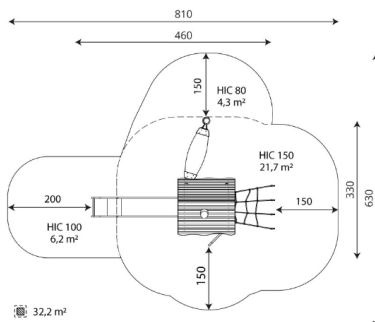

Conjunto Modular Roy 56

JROY56

3+

Certified
EN1176
product