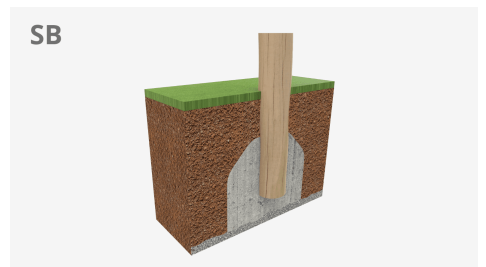

A x B	Area	Height	Quantity
A=6500mm	31.30m ²	1.14m	8
B=6330mm			

Materiales:

Postes, Madera Robinia: Postes de sección circular de madera de Robinia. Se caracterizan por su resistencia y durabilidad. Sus troncos están formados íntegramente por duramen, la parte más dura de los árboles. Es un material vivo, por lo tanto es posible que aparezcan pequeñas grietas que no afectan a su durabilidad que puede llegar a los 20 años.

Redes, Cuerda armada antivandálica: Ø 16mm, 6 hilos de acero trenzados recubiertos de polipropileno. Conectores de plástico de gran durabilidad.

Piezas metálicas: Acero inoxidable AISI-304.

Tornillería: Tornillería electro galvanizada y de acero inoxidable 8.8 DIN267, AISI-304.

Pieza más grande (mm): 2000x180x180 / Pieza más pesada (kg): 46

ZONA DE IMPACTO: Superficie de seguridad requerida. Se aconseja el revestimiento del suelo según la norma EN1176-1:2017
Disponibilidad de repuestos: 10 años