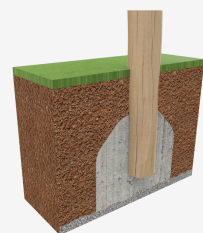

A x B

A=3200mm 8.30m² 0.60m 1

B=3200mm

SB

Materiales:

Postes, Madera Robinia: Postes de sección circular de madera de Robinia. Se caracterizan por su resistencia y durabilidad. Sus troncos están formados íntegramente por duramen, la parte más dura de los árboles. Es un material vivo, por lo tanto es posible que aparezcan pequeñas grietas que no afectan a su durabilidad que puede llegar a los 20 años.

Redes, Cuerda armada antivandálica: Ø 16mm, 6 hilos de acero trenzados recubiertos de polipropileno. Conectores de plástico de gran durabilidad.

Piezas metálicas: Acero inoxidable AISI-304.

Tornillería: Tornillería electro galvanizada y de acero inoxidable 8.8 DIN267, AISI-304.

Pieza más grande (mm): 900x180x180 / Pieza más pesada (kg): 21

ZONA DE IMPACTO: Superficie de seguridad requerida. Se aconseja el revestimiento del suelo según la norma EN1176-1:2017
Disponibilidad de repuestos: 10 años