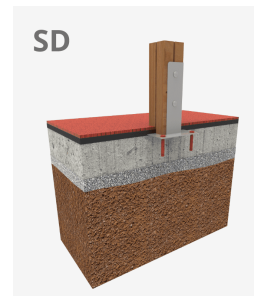

A x B			
A=7493	51m ²	1.36m	16
B=7620			

Materiales:

Estructura, Madera laminada: Madera de pino escandinavo laminada y con tratamiento autoclave (clase IV). Acabado con dos capas de Lasur. -En el caso de estar sometida a condiciones meteorológicas variables, la madera laminada puede presentar pequeñas grietas que no reducen su durabilidad. La resina y los nudos son su parte natural.

Paneles, ECOPLAY: HDPE producido con material reciclado. Polietileno de Alta Densidad que se caracteriza por su resistencia a los abrasivos químicos y que no le afecta la corrosión al ser un polímero. Por su capacidad de elasticidad y ligereza, ofrece una alta resistencia a los impactos haciendo muy difícil su rotura.

Plataformas, Fenólico: Contrachapado de abedul recubierto por dos caras con una película fenólica. Superficie con relieve antideslizante ofrece agarre seguro para los niños. Con protección lateral impermeable.

Redes, cuerda armada antivandálica: Ø 16mm, 6 hilos de acero trenzados recubiertos de polipropileno. Conectores de plástico de gran durabilidad.

Piezas metálicas: Acero inoxidable AISI-304, acero galvanizado en caliente y aluminio.