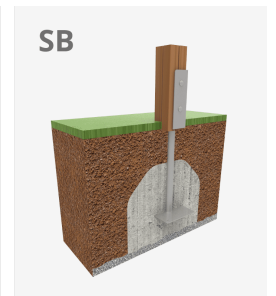

A x B			
A=7493	51m ²	1.36m	16
B=7620			

Materiales:

Estructura, Madera laminada: Madera de pino escandinavo laminada y con tratamiento autoclave (clase IV). Acabado con dos capas de Lasur. -En el caso de estar sometida a condiciones meteorológicas variables, la madera laminada puede presentar pequeñas grietas que no reducen su durabilidad. La resina y los nudos son su parte natural.

Paneles, ECOPLAY: HDPE producido con material reciclado. Polietileno de Alta Densidad que se caracteriza por su resistencia a los abrasivos químicos y que no le afecta la corrosión al ser un polímero. Por su capacidad de elasticidad y ligereza, ofrece una alta resistencia a los impactos haciendo muy difícil su rotura.

Plataformas, Fenólico: Contrachapado de abedul recubierto por dos caras con una película fenólica. Superficie con relieve antideslizante ofrece agarre seguro para los niños. Con protección lateral impermeable.

Redes, cuerda armada antivandálica: Ø 16mm, 6 hilos de acero trenzados recubiertos de polipropileno. Conectores de plástico de gran durabilidad.

Piezas metálicas: Acero inoxidable AISI-304, acero galvanizado en caliente y aluminio.