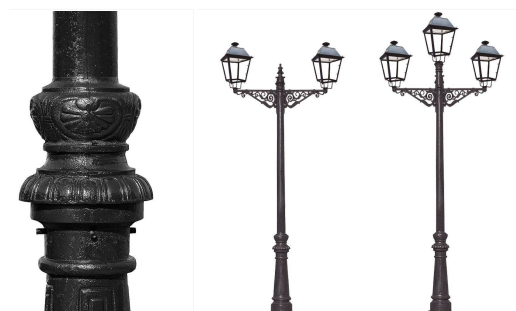

Columna de estilo clásico con base fabricada en fundición con imprimación antioxidante y acabado en color negro. Fuste de acero galvanizado en caliente acabado estándar en negro microtexturado. Altura total de la columna: 3,2 metros, con terminación TOP hembra 3/4" GAS (No incluye racor 3/4). Diseño clásico pensado para espacios históricos, monumentales o zonas residenciales con un perfil tradicional que realza su entorno.

Opcional:

- Formato doble y triple con brazo Villa IRVI71
- Fuste a medida hasta 4metros de altura

Ref.	H	H1	A	B	C	D				
ICVI32	3200	905	320	275	273	207	M18x500	X	X	X

ILIS

ILNA