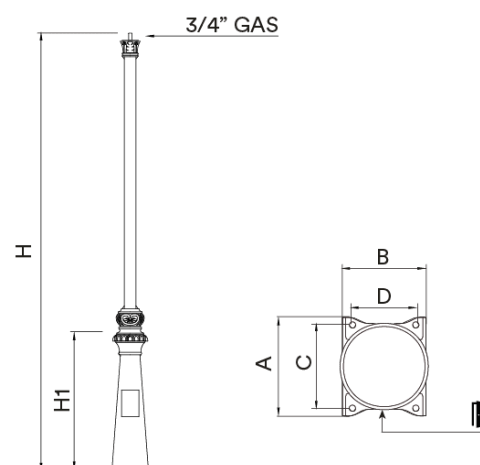

Columna de estilo clásico con base fabricada en fundición con imprimación antioxidante y acabado en color negro. Fuste de acero galvanizado en caliente acabado estándar en negro microtexturado. Altura total de la columna: 3,2 metros, con terminación TOP hembra 3/4" GAS (No incluye racor 3/4). Diseño clásico pensado para espacios históricos, monumentales o zonas residenciales con un perfil tradicional que realza su entorno.

Opcional:

- Formato doble y triple con brazo Villa IRVI71
- Fuste a medida hasta 4metros de altura

Ref.	H	H1	A	B	C	D				
ICVI32	3200	905	320	275	273	207	M18x500	X	X	X

ILIS

ILNA